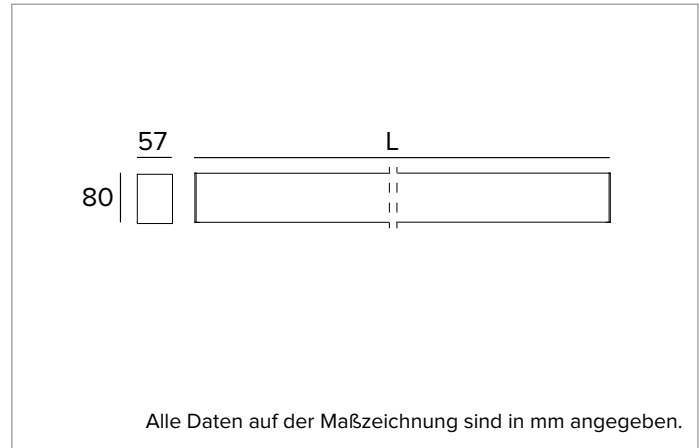

T020BX930ELPW | LOGICO EASY Stand Alone 57 - OPAL HO
Lineare LED-Leuchte, Einzelmontage für Deckenanbau- oder Pendelmontage. Version mit Notbeleuchtung

	3000K	H(m)	D(m)	Emax(lx)
	Ra90			111°
	Fixture Power	102W	1	2.90
	Source Flux	7284lm	2	5.80
	Fixture Flux	7284lm	3	8.70
	Efficacy	71lm/W	4	11.60
G0300A	I _{max} =190cd/klm	I _{max}	1388cd	5
			14.49	48

MECHANISCHE MERKMALE

Gehäuse aus lackiertem stranggepresstem Aluminium mit 57mm Breite und Endkappen aus Polycarbonat. Obere Abdeckung aus transluzentem Polycarbonat.
Farbe und Oberfläche: Weiß
Abmessungen: L=2340mm
Gewicht: 7,14Kg
Version: LINEAR
Schutzart: IP40
Mechanische Belastbarkeit: IK02

L=5m **A008U**

L=4m **A008V**

L=3m **A008W**

L=2m **A008X**

L=1m **A008Y**

L=0,5m **A008Z**

Stahlseile (2 Stück).

Aus Gründen der technologischen Entwicklung der elektronischen Bauteile unterliegen die aufgeführten Daten eventuellen Aktualisierungen. Daher muss bei der Bestellung eine Bestätigung angefordert werden.
 Der Lichtstrom und die elektrische Leistung weisen einen Toleranzbereich von +/-10% im Vergleich zum angezeigten Wert auf. Tq bei +25 °C auf (CIE 121).